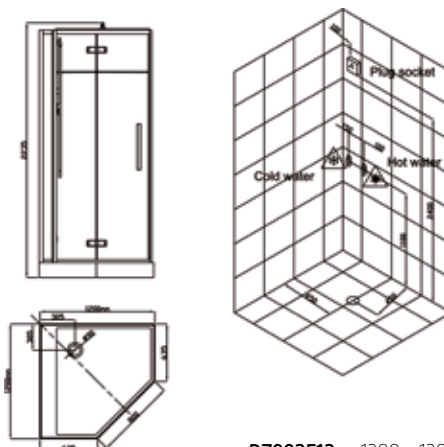

DZ993F12

Bei diesem Modell aus der neuen F12 Serie bleiben keine Wünsche offen. Die Duschtasse garantiert Ihnen durch viele Neuerungen ein Badeerlebnis der Extraklasse. Dieses Modell kann direkt auf den Boden, aber auch mit einer flachen oder hohen Duschtasse montiert werden.

- XXL-Regendusche, Handbrause
- 6 Hydrojets
- F12 Bedienfeld mit Radio und MP3
- 3kW Dampfgenerator
- LED-Farblichttherapie mit Fade Funktion im Dach integriert
- beleuchtete Rückwand (LED) optional erhältlich
- Entkalkungsfunktion, Ozondesinfektion
- Wassertemperatur wird im Display angezeigt
- Armaturen mit Thermostat, inkl. Acrylhocker
- wartungsfreundliche Technik (von innen zugänglich)
- lieferbar mit schwarzer oder weiß satinierter Rückwand
- Neu! Die Dampftemperatur ist in der ganzen Kabine konstant (EAGO Patent)
- abgetönte Frontscheiben (nur schwarze Version)
- ohne Duschtasse (50mm oder 140mm Duschtasse optional erhältlich)

DZ993F12: 1200 x 1200 x 2350 mm

DZ994F12: 1350 x 1350 x 2350 mm

DZ995F12: 1500 x 1500 x 2350 mm