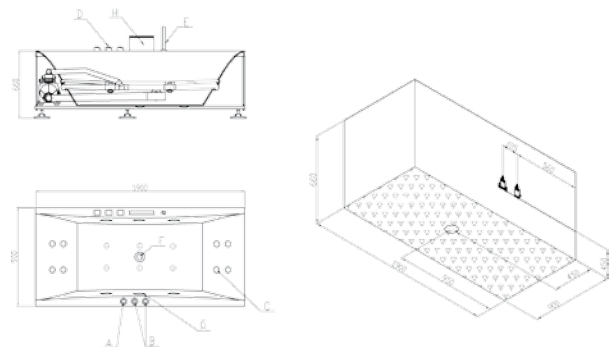

AM191RD: 1900 x 900 x 660 mm