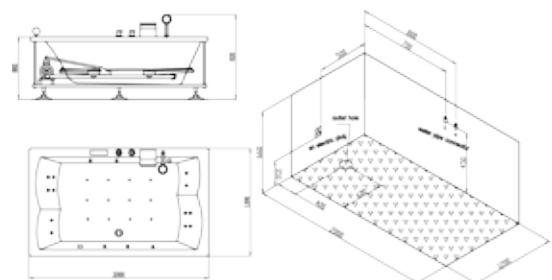

AM185-1JDTSZ: 2000 x 1200 x 620 mm

AM185JDTSZ

Dieser Whirlpool ist perfekt für die Entspannung zu Zweit. Er kann in den Boden eingelassen werden, oder mit der optional erhältlichen Schürze frei stehen.

- 18 Hydrojets (12 Rücken-/Fußjets und 6 verstellbare Turbojets)
- 12 Bodenjets (durch ein neues Verfahren wird auch im Boden eine Kombination aus Wasser und Luft möglich)
- Luftbeimischung zur Intensitätssteuerung der Jets
- Wassereinhalt 450 L
- TS-Bedienfeld mit Radio
- 6 verschiedene Massagemodi (4 verschiedene Intensitäten, Wellenmodus und Impulsmodus)
- Wasserfall
- zwei schallentkoppelte Pumpen
- Heizung mit Temperaturwahl
- Farblichttherapie, Ozondesinfektion
- Trägergestell aus Edelstahl