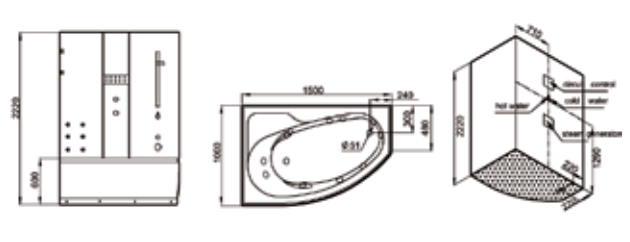

DA328F8: 1500 x 1000 x 2220 mm