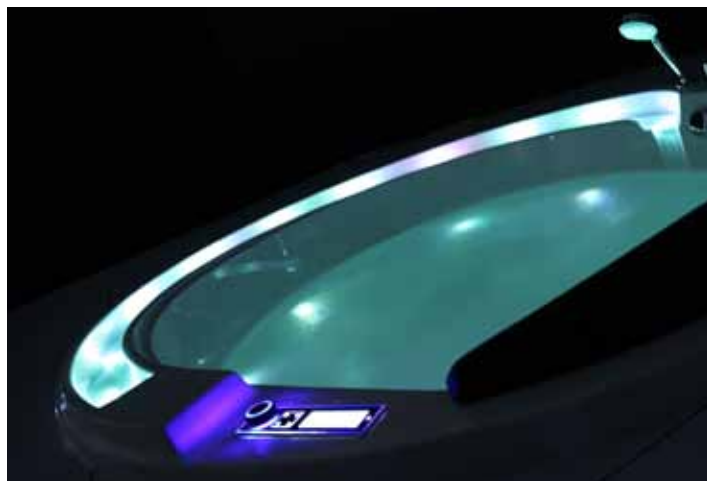

AM210S: 1800 x 1800 x 680 mm