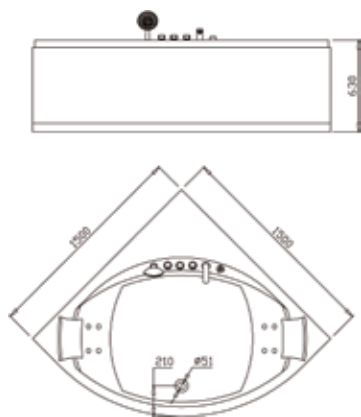

AM200RD: 1500 x 1500 x 630 mm