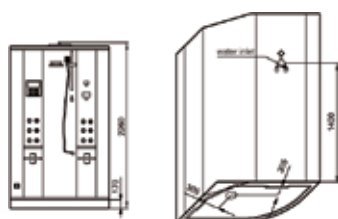

DZ962F8: 1200 x 1200 x 2260 mm