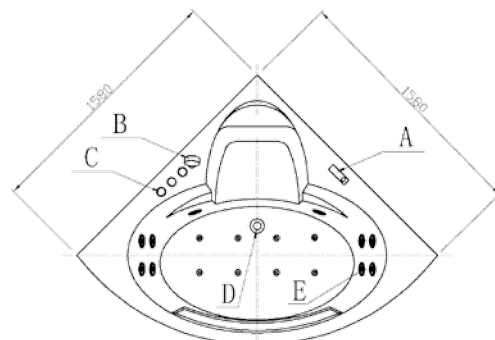

AM217S: 1580 x 1580 x 690 mm

AM197S

Ein Eckwhirlpool, der für zwei Personen konzipiert wurde, ist ein Garant für Wellness! Dieses Modell zeichnet sich durch beleuchtete Jets mit Fade-Effekt aus.

- 10 Hydrojets (8 Rücken-/Fußjets und 2 Turbojets)
- 8 Airjets im Boden
- alle Jets beleuchtet (Farblicht mit Fade-Funktion)
- zuschaltbare 180° Rotationsfunktion für die Hydrojets
- Wassereinhalt 420 L
- S-Bedienfeld mit Radio und MP3
- Wasserfall
- zwei schallentkoppelte Pumpen
- Heizung mit Temperaturwahl
- Ozondesinfektion
- Wasserstandüberwachung zum Schutz der Pumpen
- zwei abnehmbare Nackenkissen
- Trägergestell aus Edelstahl