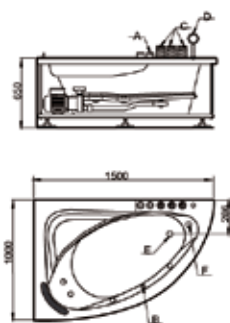

A Air regulator B Hydro-massage jet C Thermo-static faucet
D Hand shower E Water outlet F Light