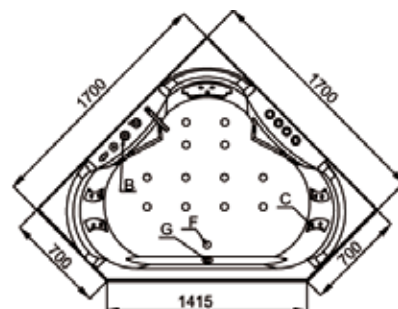

AM133S: 1700 x 1700 x 700 mm