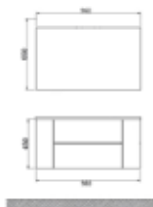

San Marino SA-1015

- Push to open System
- erhältlich in 5 Farben

Waschbecken	LP6310	1000 x 25 x 460mm
Unterschrank	SA1015T	600 x 450 x 460 mm
Seitenschrank	BU1551B	35 x 155 x 25 mm
Spiegel	TC1000J	980 x 650 x 35mm