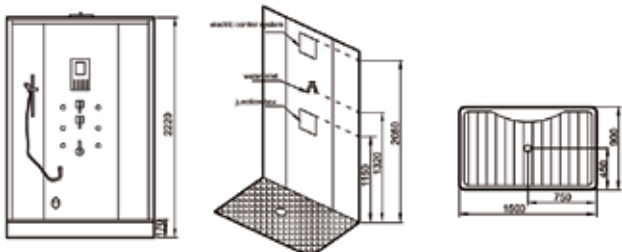

DZ956F8: 1500 x 900 x 2220 mm