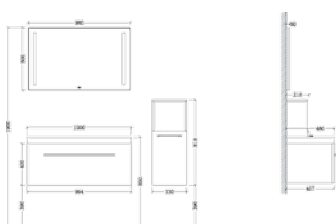

New Orleans NO-1000

- erhältlich in 5 Farben
- Seitenschrank optional

Waschbecken	BB078E	600 x 60 x 480mm
Unterschrank	NO1000T	1000 x 400 x 460 mm
Seitenschrank	X818	330 x 22 x 8185 mm
Spiegel	1000J	900 x 500 x 13mm