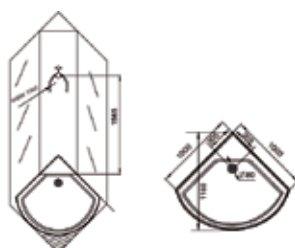

DZ949F8: 1000 x 1000 x 2300 mm
DZ951F8: 900 x 900 x 2300 mm

DZ955F8 / DZ954F8 (linke Version)

Mit diesem Modell bekommen Sie Luxus und außergewöhnliches Design zu einem erschwinglichen Preis. Die Verbindung von Holzoptik und Glas verzaubert jeden.