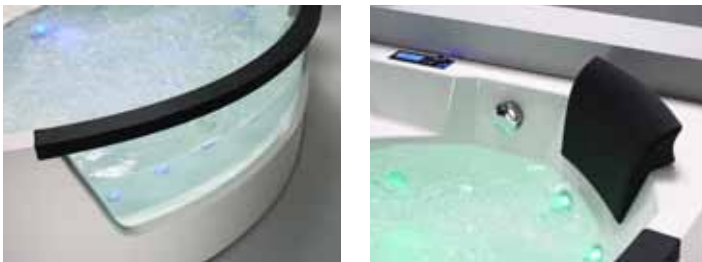

- 10 Hydrojets (8 Rücken-/Fußjets und 2 Turbojets)
- 8 Airjets im Boden
- alle Jets beleuchtet (Farblicht mit Fade-Funktion)
- zuschaltbare 180° Rotationsfunktion für die Hydrojets
- Wassereinhalt 420 L
- S-Bedienfeld mit Radio und MP3
- Wasserfall
- zwei schallentkoppelte Pumpen
- Heizung mit Temperaturwahl
- Ozondesinfektion
- Wasserstandüberwachung zum Schutz der Pumpen
- zwei abnehmbare Nackenkissen
- Trägergestell aus Edelstahl