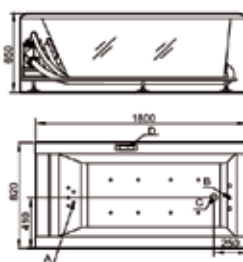

AM113JDTSZ: 1800 x 900 x 650 mm