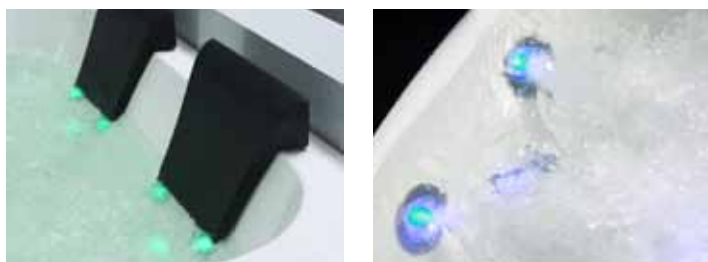

- 10 Hydrojets (6 Rücken-/Fußjets und 4 Turbojets)
- 8 Airjets im Boden
- alle Jets beleuchtet (Farblicht mit Fade-Funktion)
- zuschaltbare 180° Rotationsfunktion für die Hydrojets
- Wasserinhalt 380 L
- S-Bedienfeld mit Radio und MP3
- Wasserfall
- zwei schallentkoppelte Pumpen
- Heizung mit Temperaturwahl
- Ozondesinfektion
- Wasserstandüberwachung zum Schutz der Pumpen
- zwei abnehmbare Nackenkissen
- Trägergestell aus Edelstahl