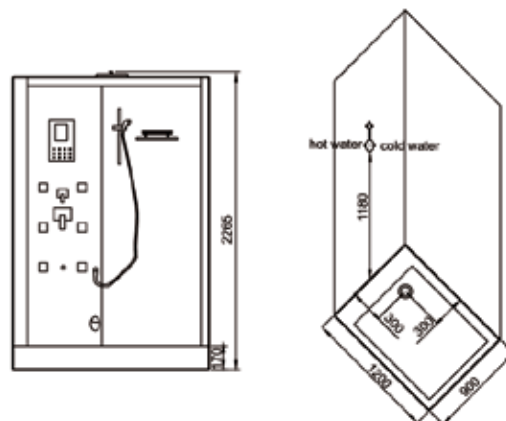

DZ959F8 / DZ960F8 / DZ961F8 (linke Version)

Diese Regendusche fällt alleine schon durch die schwarze Glasrückwand ins Auge. Der Boden und die Decke sind aus Echtholz und zeigen einen tollen Kontrast. Diese Dusche ist ein Designerstück der Extraklasse.

- Regendusche
- 6 Hydrojets
- Armaturen mit Thermostat
- Handbrause
- F8 Bedienfeld mit Radio
- 4,5kW Dampfgenerator
- Farblichttherapie
- Entkalkungsfunktion, Ozondesinfektion
- Boden aus Echtholz (herausnehmbar)
- inkl. Holzocker (Acrylocker optional)
- wartungsfreundliche Technik (von innen zugänglich)
- praktisches Ablagefach, Abfluss mit Siphon
- lieferbar mit schwarzer oder weiß satinierter Rückwand
- erhältlich als rechte/linke Version

DZ960F8: 1000 x 900 x 2265 mm

DZ959F8: 1200 x 900 x 2265 mm

DZ961F8: 1500 x 900 x 2265 mm