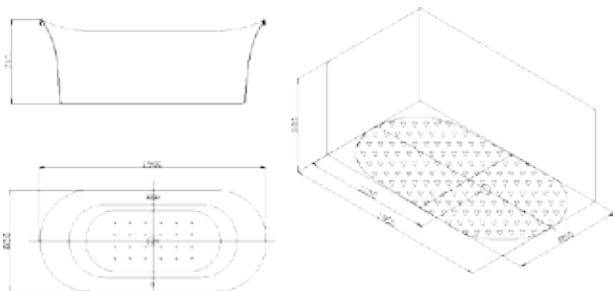

GFK1900-1 1900 x 850 x 710 mm