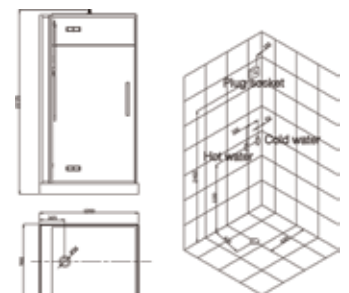

DZ990F12: 1200 x 900 x 2235 mm

DZ991F12: 1500 x 900 x 2235 mm