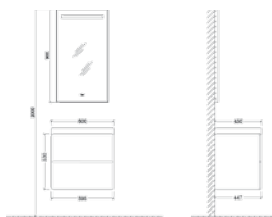

New Orleans NO-0600

- erhältlich in 5 Farben
- Seitenschrank optional

Waschbecken	BA033E	600 x 60 x 480mm
Unterschrank	NO600T	600 x 480 x 450 mm
Seitenschrank	X818	330 x 22 x 8185 mm
Spiegel	600J	900 x 500 x 13mm