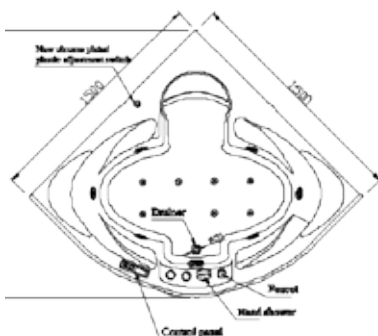

AM208S: 1540 x 1540 x 600 mm