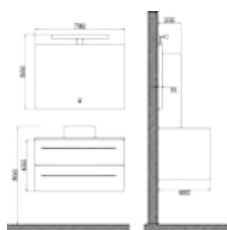

Neapel TC/NA-800

- Push to open (TC-Serie)
- erhältlich in 5 Farben

Waschbecken	BA141E	470 x 470 x 160mm
Unterschrank	NA800T	800 x 440 x 480 mm
Arbeitsplatte	D6801	800 x 25 x 480mm
Spiegel	TC800J	780 x 650 x 35mm