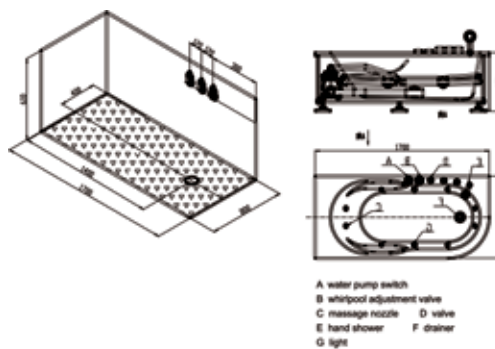

AM207RD: 1700 x 800 x 610 mm