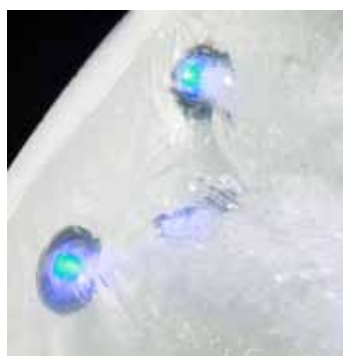

AM210S: 1800 x 1800 x 680 mm