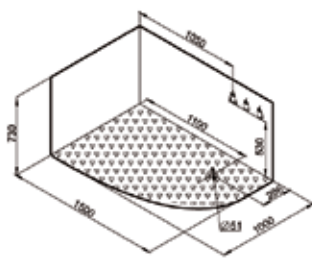

A Air regulator B Hydro-massage jet C Thermo-static faucet
D Hand shower E Water outlet F Light