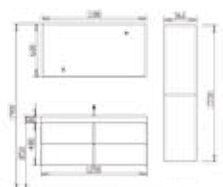

Brücke BU-1201

- Push to open System
- erhältlich in 5 Farben

Waschbecken	BB086-7	1200 x 80 x 480mm
Unterschrank	BU1210T	1200 x 480 x 480 mm
Seitenschrank	BU1551B	35 x 155 x 25 mm
Spiegel	TC1200J	1180 x 650 x 35mm