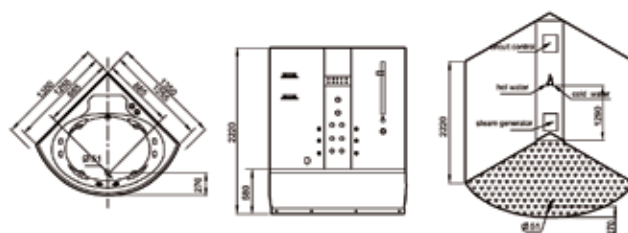

DA325F8: 1350 x 1350 x 2220 mm