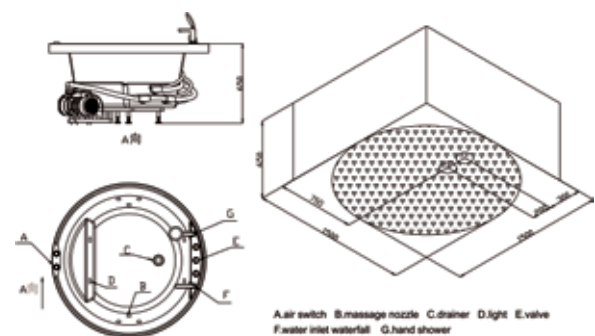

AM206RD: 1500 x 1500 x 650 mm