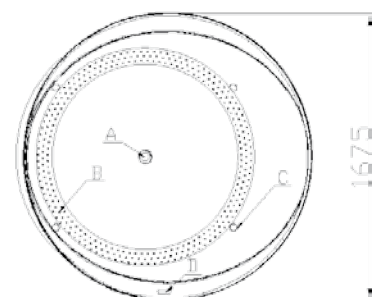

AM213

Diesem Whirlpool sieht man erst auf dem zweiten Blick an, das er ein Whirlpool ist. Bei diesem Pool ist kein sichtbares Bedienfeld. Auch die Düsen sind nicht sichtbar. Der Pool überzeugt durch ein zeitloses ungewöhnliches Design. Die einfache Handhabung wird Ihre Entscheidung für diesen Pool unterstützen.

- frei stehender ovaler Design-Whirlpool
- in das Acryl integriertes Bedienfeld
- Luftpumpe mit 3 Geschwindigkeiten
- 250 in die Seitenwand integrierte Micro-Airjets
- Wasserinhalt 226-463 L
- Farblicht
- Trägergestell aus Edelstahl
- inkl. Schürze