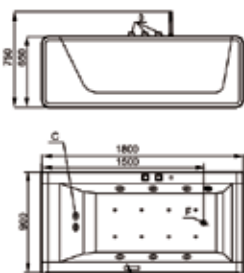

AM151JDTSZ: 1800 x 900 x 650 mm
AM151-1JDTSZ: 1800 x 1200 x 650 mm