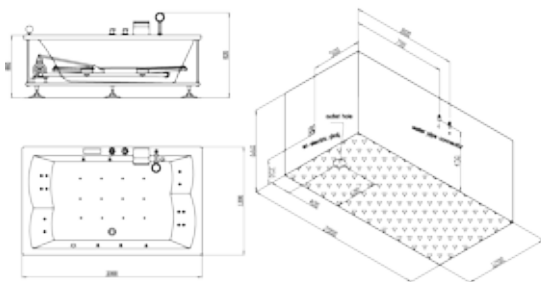

AM185-1JDTSZ: 2000 x 1200 x 620 mm