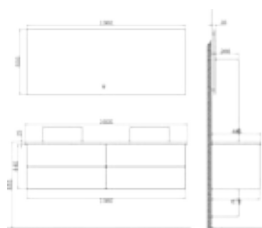

Toscana TC-1600

- Push to open System
- erhältlich in 5 Farben

Waschbecken	BA141E	470 x 470 x 160mm
Unterschrank	TC1600T	1600 x 440 x 480 mm
Arbeitsplatte	D1602	1600 x 25 x 480mm
Spiegel	TC1600J	1580 x 650 x 35mm