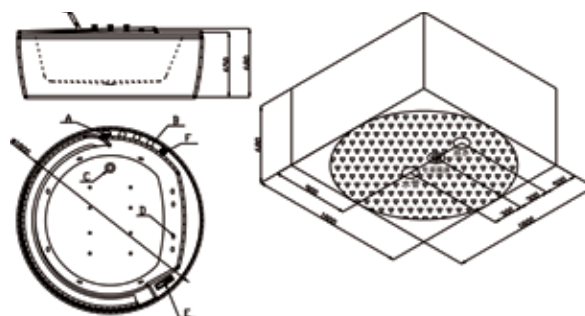

AM210S: 1800 x 1800 x 680 mm