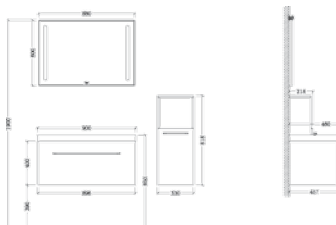

New Orleans NO-900

- erhältlich in 5 Farben
- Seitenschrank optional

Waschbecken	BB076-1E	600 x 60 x 480mm
Unterschrank	NO900T	900 x 400 x 460 mm
Seitenschrank	X818	330 x 22 x 8185 mm
Spiegel	900J	900 x 500 x 13mm