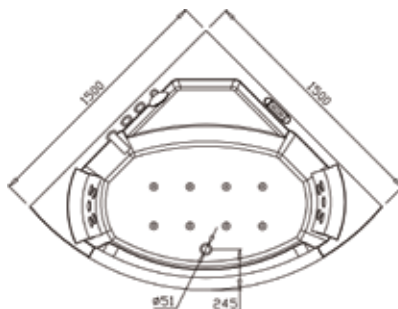

AM217S: 1580 x 1580 x 690 mm

AM197S

Ein Eckwhirlpool, der für zwei Personen konzipiert wurde, ist ein Garant für Wellness! Dieses Modell zeichnet sich durch beleuchtete Jets mit Fade-Effekt aus.

- 10 Hydrojets (8 Rücken-/Fußjets und 2 Turbojets)
- 8 Airjets im Boden
- alle Jets beleuchtet (Farblicht mit Fade-Funktion)
- zuschaltbare 180° Rotationsfunktion für die Hydrojets
- Wassereinhalt 420 L
- S-Bedienfeld mit Radio und MP3
- Wasserfall
- zwei schallentkoppelte Pumpen
- Heizung mit Temperaturwahl
- Ozondesinfektion
- Wasserstandüberwachung zum Schutz der Pumpen
- zwei abnehmbare Nackenkissen
- Trägergestell aus Edelstahl