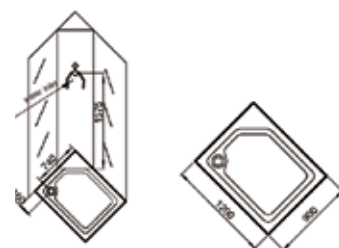

Dieses Modell zeigt, dass Luxus und Design bezahlbar sind. Holzoptik trifft Glas und verzaubert jeden. Diese Regendusche mit Farblichttherapie erfüllt Ihnen Ihre Wünsche im eigenen Badezimmer.

- Regendusche
- 6 Hydrojets
- Armaturen mit Thermostat
- Handbrause
- F8 Bedienfeld mit Radio
- 3kW Dampfgenerator
- Farblichttherapie
- Entkalkungsfunktion
- Restwasserentleerung
- Boden aus Echtholz (herausnehmbar)
- inkl. Hocker
- praktisches Ablagefach, Abfluss mit Siphon
- lieferbar mit schwarzer oder weiß satinierter Rückwand

Mit diesem Modell bekommen Sie Luxus und außergewöhnliches Design zu einem erschwinglichen Preis. Die Verbindung von Holzoptik und Glas verzaubert jeden.

- Regendusche
- 6 Hydrojets
- Armaturen mit Thermostat, Handbrause
- F8 Bedienfeld mit Radio
- 3kW Dampfgenerator
- Farblichttherapie
- Entkalkungsfunktion
- Restwasserentleerung
- Boden aus Echtholz (herausnehmbar)
- inkl. Hocker
- praktisches Ablagefach, Abfluss mit Siphon
- lieferbar mit schwarzer oder weiß satinierter Rückwand
- erhältlich als rechte/linke Version