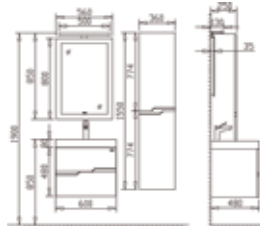

Barcelona BA-600

- erhältlich in 5 Farben
- Seitenschrank optional

Waschbecken	BB085-1	600 x 80 x 480mm
Unterschrank	BA600T	600 x 480 x 480 mm
Seitenschrank	BA1550B	35 x 155 x 25 mm
Spiegel	BA600J	560 x 850 x 13mm