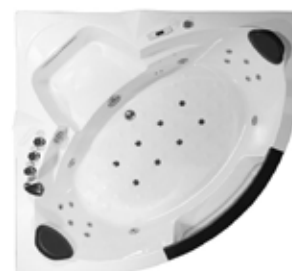

AM219E

Der AM219E Whirlpool lässt keine Wünsche offen. Er ist eine traumhafte Vollendung aus Glas und Acryl. Der Wasserfall sorgt für ein Urlaubsgefühl Zuhause und das verwendete E- Bedienfeld runden das Konzept ab.

- 14 Hydrojets (10 Rücken-/Fußjets und 4 verstellbare Turbojets)
- 8 Bodenjets (durch ein neues Verfahren wird auch im Boden eine Kombination aus Wasser und Luft möglich)
- alle Jets beleuchtet (Farblicht mit Fade-Funktion)
- Wasserinhalt 380 L
- E-Bedienfeld mit Radio
- Wasserfall
- Farblicht
- Heizung mit Temperaturwahl
- Ozondesinfektion
- Wasserstandüberwachung zum Schutz der Pumpen
- abnehmbare Nackenkissen
- Trägergestell aus Edelstahl