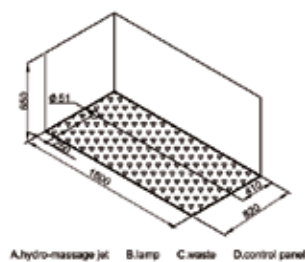

AM113JDTSZ: 1800 x 900 x 650 mm