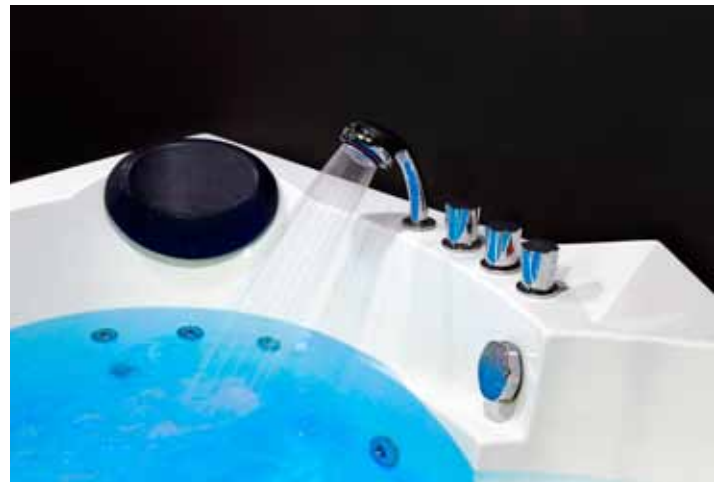

AM219E

Der AM219E Whirlpool lässt keine Wünsche offen. Er ist eine traumhafte Vollendung aus Glas und Acryl. Der Wasserfall sorgt für ein Urlaubsgefühl Zuhause und das verwendete E- Bedienfeld runden das Konzept ab.

- 14 Hydrojets (10 Rücken-/Fußjets und 4 verstellbare Turbojets)
- 8 Bodenjets (durch ein neues Verfahren wird auch im Boden eine Kombination aus Wasser und Luft möglich)
- alle Jets beleuchtet (Farblicht mit Fade-Funktion)
- Wasserinhalt 380 L
- E-Bedienfeld mit Radio
- Wasserfall
- Farblicht
- Heizung mit Temperaturwahl
- Ozondesinfektion
- Wasserstandüberwachung zum Schutz der Pumpen
- abnehmbare Nackenkissen
- Trägergestell aus Edelstahl