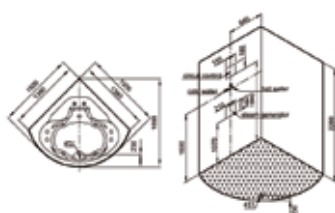

DA324F8

Dieses Modell ist eine wunderschöne Kombination aus Whirlpool und Dampfdusche. Dieser Duschtempel ist für zwei Personen geeignet und wird Sie verzaubern. Wellness mit Luxus kombiniert - perfekt für Ihr Zuhause.

- 6 Hydrojets
- 6 zusätzliche Hydrojets im Boden
- stufenlose Luftbeimischung
- sehr leise Pumpe
- 3kW Dampfgenerator
- Farblichttherapie
- 12 Hydromassagejets im Duschteil
- Armaturen mit Thermostat
- Regendusche
- Radio mit Stationsspeicher
- Ventilator
- Restwasserentleerung
- lieferbar mit schwarzer, silberner oder weiß satinierter Rückwand

DA325F8

Dieses Modell ist eine Dampfdusche mit integriertem Whirlpool für eine Person. In diesem Duschtempel wird Luxus groß geschrieben. Die Rückwände aus undurchsichtigem Echtglas sind ein ein absoluter Blickfang in Ihrem Badezimmer.

- 6 Hydrojets
- 6 zusätzliche Hydrojets im Boden
- stufenlose Luftbeimischung
- sehr leise Pumpe
- 3kW Dampfgenerator
- Farblichttherapie
- 6 Hydromassagejets im Duschteil
- Armaturen mit Thermostat
- Regendusche
- Radio mit Stationsspeicher
- Ventilator
- Restwasserentleerung
- lieferbar mit schwarzer, silberner oder weiß satinierter Rückwand