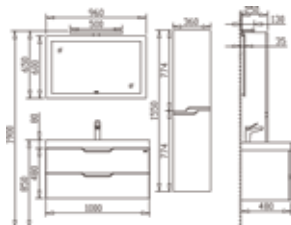

Barcelona BA-1000

- erhältlich in 5 Farben
- Seitenschrank optional

Waschbecken	BB085-3	1000 x 80 x 480mm
Unterschrank	BA1000T	1000 x 480 x 480 mm
Seitenschrank	BA1550B	35 x 155 x 25 mm
Spiegel	BA1000J	960 x 600 x 13mm