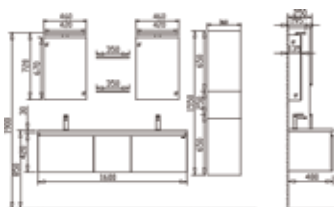

Milano ME-1600

- erhältlich in 5 Farben
- Seitenschrank optional

Washbecken	2x BB084-1	1600 x 25 x 480mm
Unterschrank	ME1600T	1600 x 420 x 480 mm
Seitenschrank	ME1550B	35 x 155 x 25 mm
Spiegel	2x ME600J	580 x 650 x 35mm