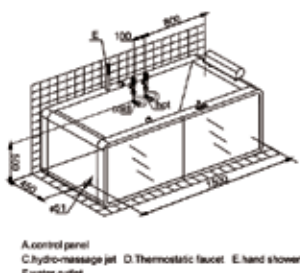

AM151JDTSZ: 1800 x 900 x 650 mm
AM151-1JDTSZ: 1800 x 1200 x 650 mm