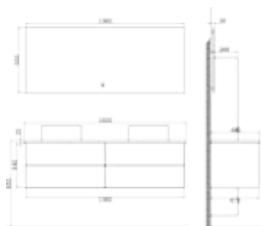

Brücke BU-1601 SolidStone Edition

- Push to open System
- Waschbecken wählbar

Waschbecken	LC117	585 x 350 x 90mm
Unterschrank	BU1601T	1600 x 480 x 480 mm
Arbeitsplatte	LQ0816	1600 x 25 x 480mm
Spiegel	TC1600J	1580 x 650 x 35mm