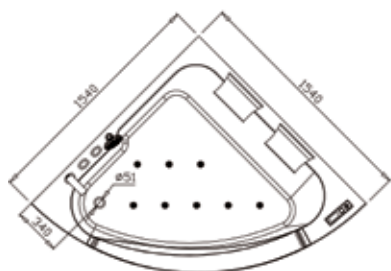

AM199S: 1540 x 1540 x 600 mm