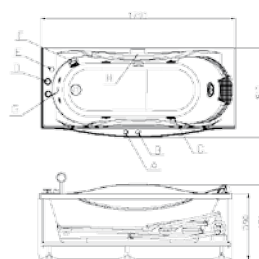

AM161RD: 1500 x 1000 x 650 mm

AM189RD: 1780 x 810 x 670 mm