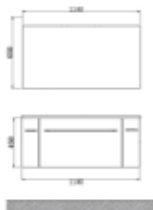

San Marino SA-1210

- erhältlich in 5 Farben
- Seitenschrank optional

Waschbecken	LP6312	1200 x 25 x 460mm
Unterschrank	SA1200T	1200 x 450 x 460 mm
Seitenschrank	SA1550B	35 x 155 x 25 mm
Spiegel	TC1200J	1180 x 650 x 35mm