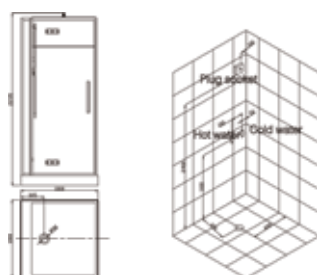

DZ989F12: 1000 x 1000 x 2235 mm