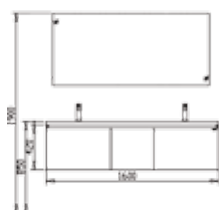

Milano ME-1600 SolidStone Edition

- Push to open System
- Waschbecken wählbar

Washbecken	LC118	585 x 340 x 90mm
Unterschrank	ME1600T	1600 x 480 x 480 mm
Arbeitsplatte	LQ0816	1600 x 25 x 480mm
Spiegel	TC1600J	1580 x 650 x 35mm