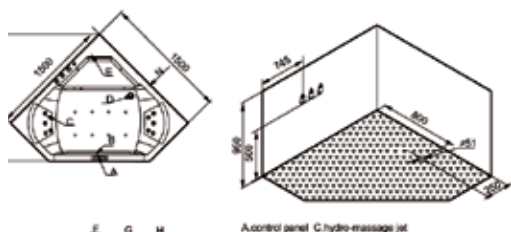

AM156JDTSZ: 1500 x 1500 x 650 mm