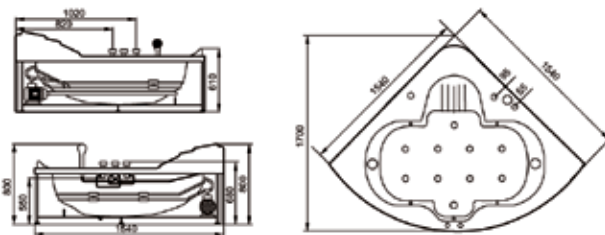

AM505JDTSZ: 1540 x 1540 x 800 mm