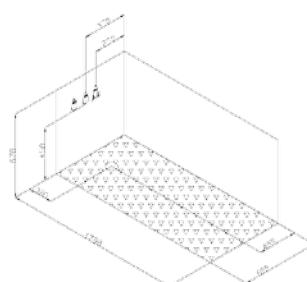

AM161RD: 1500 x 1000 x 650 mm

AM189RD: 1780 x 810 x 670 mm