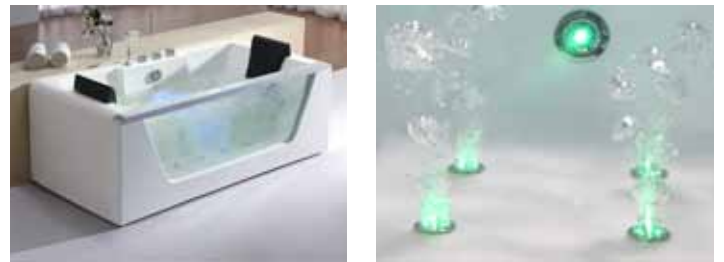

- 10 Hydrojets (8 Rücken-/Fußjets und 2 Turbojets)
- 8 Airjets im Boden
- alle Jets beleuchtet (Farblicht mit Fade-Funktion)
- zuschaltbare 180° Rotationsfunktion für die Hydrojets
- Wassereinhalt 370 L
- S-Bedienfeld mit Radio und MP3
- Wasserfall
- zwei schallentkoppelte Pumpen
- Heizung mit Temperaturwahl
- Ozondesinfektion
- Wasserstandüberwachung zum Schutz der Pumpen
- zwei abnehmbare Nackenkissen
- Trägergestell aus Edelstahl