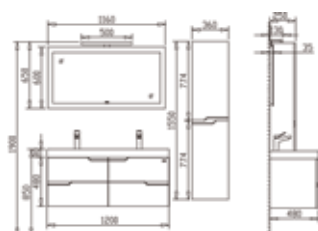

Barcelona BA-1200

- erhältlich in 5 Farben
- Seitenschrank optional

Waschbecken	BB085-4	1200 x 80 x 480mm
Unterschrank	BA1200T	1200 x 480 x 480 mm
Seitenschrank	BA1550B	35 x 155 x 25 mm
Spiegel	BA1200J	1160 x 600 x 13mm