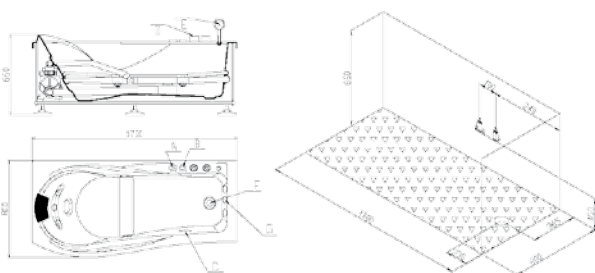

AM190RD: 1700 x 800 x 660 mm