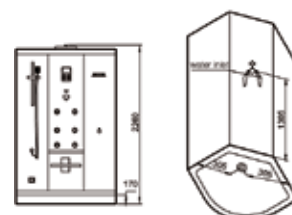

Diese Regendusche ist ein Traum für 2 Personen. Die kompakten Maße passen in jedes Badezimmer. Dieses Modell vereint Echtholz mit Glas in einem perfektem Design.

- Regendusche
- 12 Hydrojets
- Armaturen mit Thermostat
- Handbrause
- F8 Bedienfeld mit Radio
- 4,5kW Dampfgenerator
- Farblichttherapie
- Entkalkungsfunktion
- Boden aus Echtholz (herausnehmbar)
- inkl. Holzocker (Acrylocker optional)
- wartungsfreundliche Technik (von innen zugänglich)
- praktisches Ablagefach, Abfluss mit Siphon
- lieferbar mit schwarzer oder weiß satinierter Rückwand

Eine Dampfdusche, die auch in einem kleinen Badezimmer alle Träume wahr werden lässt. Dieses Modell verbindet Holzoptik mit viel Glas in einem perfektem Design.

- Regendusche
- 6 Hydrojets
- Armaturen mit Thermostat
- Handbrause
- F8 Bedienfeld mit Radio
- 4,5kW Dampfgenerator
- Farblichttherapie
- Entkalkungsfunktion
- Boden aus Echtholz (herausnehmbar)
- inkl. Holzocker (Acrylocker optional)
- wartungsfreundliche Technik (von innen zugänglich)
- praktisches Ablagefach, Abfluss mit Siphon
- lieferbar mit schwarzer oder weiß satinierter Rückwand