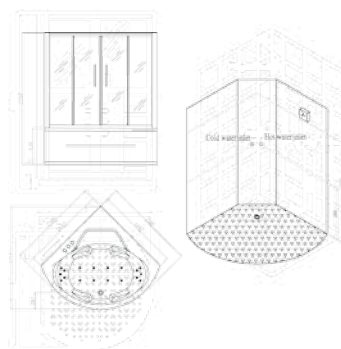

DA335F12: 1580 x 1580 x 2260 mm