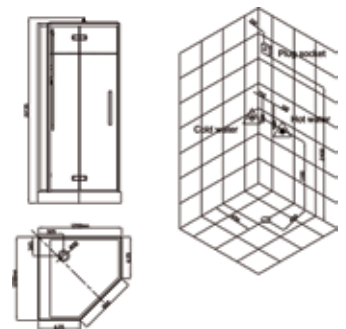

D993A: 1200 x 1200 x 2235 mm