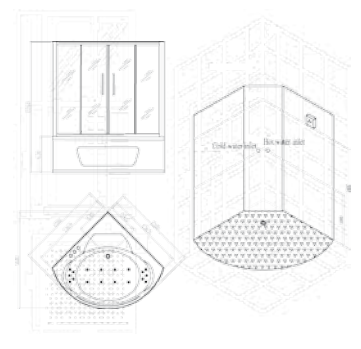

DA336F12: 1500 x 1500 x 2260 mm