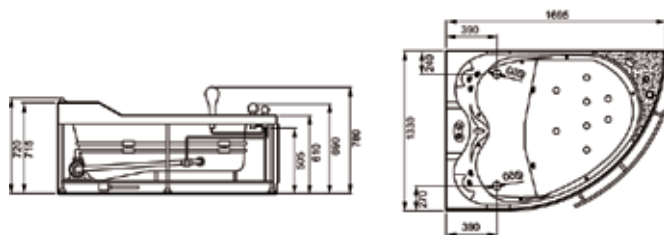

AM113JDTSZ: 1695 x 1330 x 715 mm