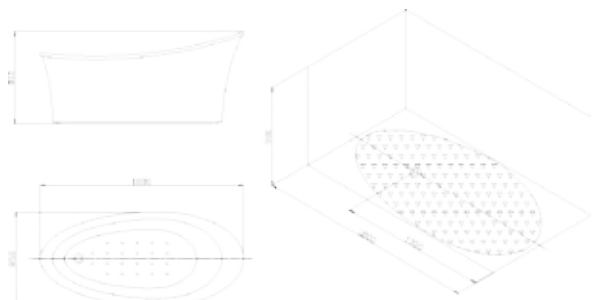

GFK1900-1 1900 x 850 x 710 mm

GFK1800-1

Der Whirlpool sieht nicht aus wie ein Whirlpool. Er hat eine ungewöhnlich faszinierende Form. Dieser Pool besticht mit einem tollen Design.

- frei stehender Design-Whirlpool
- in das Acryl integriertes Bedienfeld
- Luftpumpe mit 3 Geschwindigkeiten
- 210 in die Seitenwand integrierte Micro-Airjets
- Wassereinhalt 100-150 L
- Farblicht
- Trägergestell aus Edelstahl
- inkl. Schürze