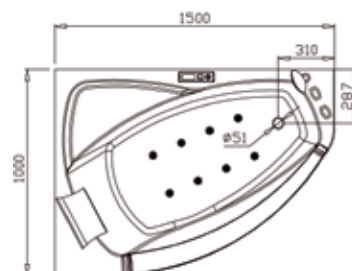

AM198S: 1500 x 1000 x 600 mm