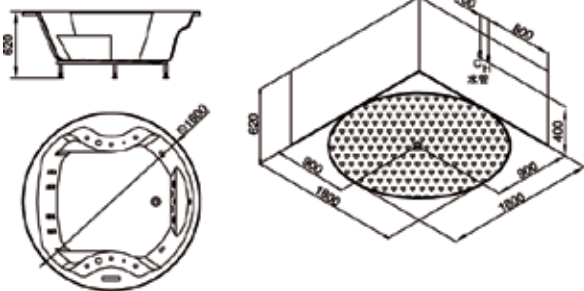

AM186JDTSZ: 1800 x 1800 x 620 mm