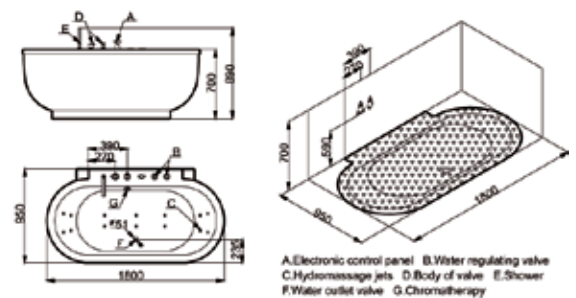

AM128JDT5: 1800 x 950 x 700 mm