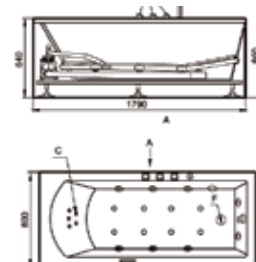

AM154JDTS: 1790 x 800 x 640 mm
AM154-1JDTS: 1700 x 800 x 640 mm
AM154-2JDTS: 1600 x 750 x 640 mm
AM154-3JDTS: 1500 x 750 x 640 mm