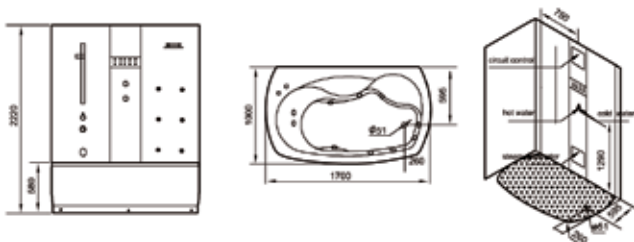

DA327F8: 1700 x 1000 x 2220 mm