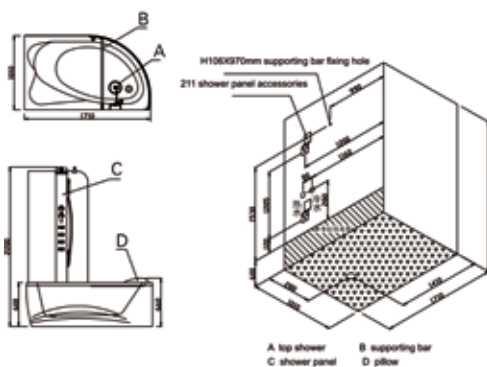

AM211RD: 1710 x 1010 x 2200 mm