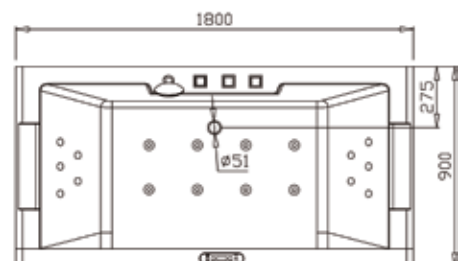

AM197S

Ein Eckwhirlpool, der für zwei Personen konzipiert wurde, ist ein Garant für Wellness! Dieses Modell zeichnet sich durch beleuchtete Jets mit Fade-Effekt aus.

- 10 Hydrojets (8 Rücken-/Fußjets und 2 Turbojets)
- 8 Airjets im Boden
- alle Jets beleuchtet (Farblicht mit Fade-Funktion)
- zuschaltbare 180° Rotationsfunktion für die Hydrojets
- Wassereinhalt 420 L
- S-Bedienfeld mit Radio und MP3
- Wasserfall
- zwei schallentkoppelte Pumpen
- Heizung mit Temperaturwahl
- Ozondesinfektion
- Wasserstandüberwachung zum Schutz der Pumpen
- zwei abnehmbare Nackenkissen
- Trägergestell aus Edelstahl

AM196S

Dieser innovative Whirlpool, hergestellt aus einem Guss, ist in jedem Badezimmer ein Blickfang. Beleuchtete Jets mit Fade-Effekt, Radio, MP3 und eine einfache Bedienung machen aus diesem Modell etwas ganz Besonderes.

- 10 Hydrojets (8 Rücken-/Fußjets und 2 Turbojets)
- 8 Airjets im Boden
- alle Jets beleuchtet (Farblicht mit Fade-Funktion)
- zuschaltbare 180° Rotationsfunktion für die Hydrojets
- Wassereinhalt 370 L
- S-Bedienfeld mit Radio und MP3
- Wasserfall
- zwei schallentkoppelte Pumpen
- Heizung mit Temperaturwahl
- Ozondesinfektion
- Wasserstandüberwachung zum Schutz der Pumpen
- zwei abnehmbare Nackenkissen
- Trägergestell aus Edelstahl