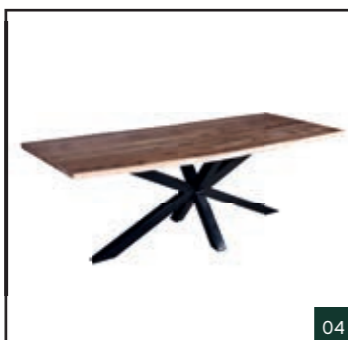

01

02

04

03

05

03

04

05

dining tables

01 Extension table Louise 150/310 weathered oak

material: oak
REF. 18410WO

H 77 cm W 150/310 cm D 110 cm clearance table 66,5 cm

02 Extension table Camille 150/310 white + grey top

material: pine + oak veneer
REF. 50134M7

H 77 cm W 150/310 cm D 110 cm clearance table 67 cm

03 Table Kaz 240 + black leg

material: acacia + metal
REF. A2469

H 76 cm W 240 cm D 100 cm clearance table 71 cm

04 Table Austin 240 + black leg

material: acacia + metal
REF. A6477

H 76 cm W 240 cm D 100 cm clearance table 71 cm

05 Table Lyon 240

material: acacia + metal
REF. A6825

H 76 cm W 240 cm D 100 cm clearance table 72 cm