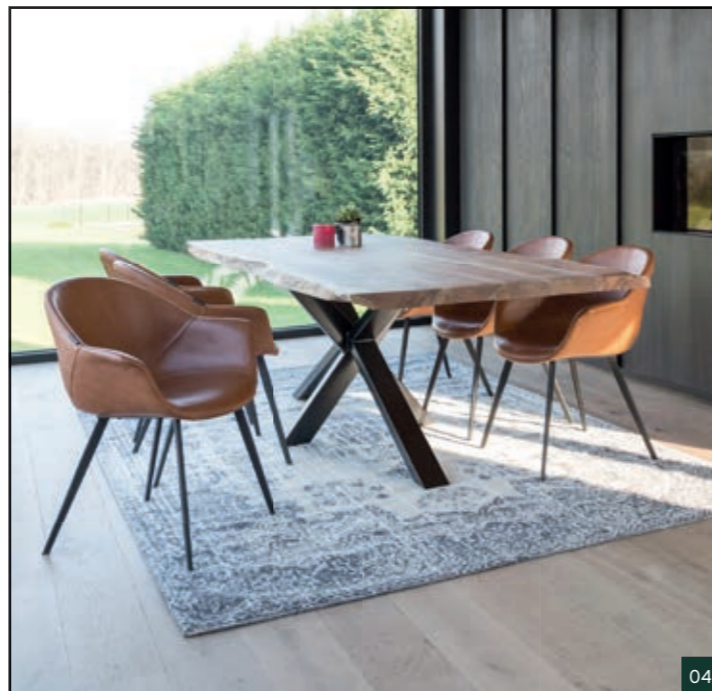

### Sidetable Tennessee incl taupe cushion

material: kobo + teak leg  
REF. 24405T2

H 47 cm    W 47 cm    D 47 cm

01

02

04

03

05