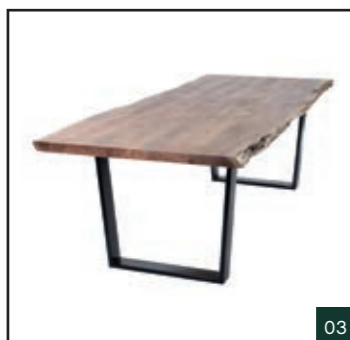

### Sidetable Tennessee incl taupe cushion

material: kobo + teak leg  
REF. 24405T2

H 47 cm    W 47 cm    D 47 cm

01

02

04

03

05