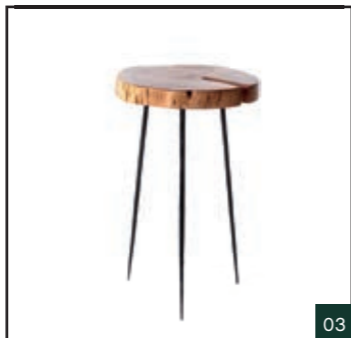

## 05 Coffee table Prisma d40 (black leg)

material: acacia + metal  
REF. A6877  
H 40 cm W 40 cm D 40 cm

01

01

03

02

03

03