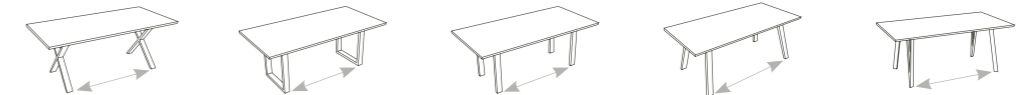

LEGS ON THE OUTSIDE

DINING TABLE

COUNTER TABLE

BAR TABLE

W160 cm	106 cm	112 cm	112 cm	106 cm	106 cm
W180 cm	126 cm	132 cm	132 cm	126 cm	126 cm
W200 cm	146 cm	152 cm	152 cm	146 cm	146 cm
W220 cm	166 cm	172 cm	172 cm	166 cm	166 cm
W240 cm	186 cm	192 cm	192 cm	186 cm	186 cm
W260 cm	206 cm	212 cm	212 cm	206 cm	206 cm
W280 cm	226 cm	232 cm	232 cm	226 cm	226 cm
W300 cm	246 cm	252 cm	252 cm	246 cm	246 cm