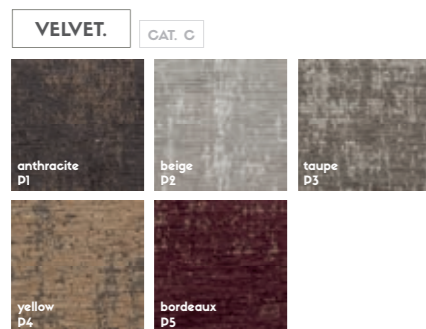

Choose your seat.color