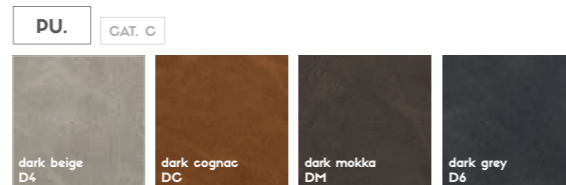

Choose your seat.color