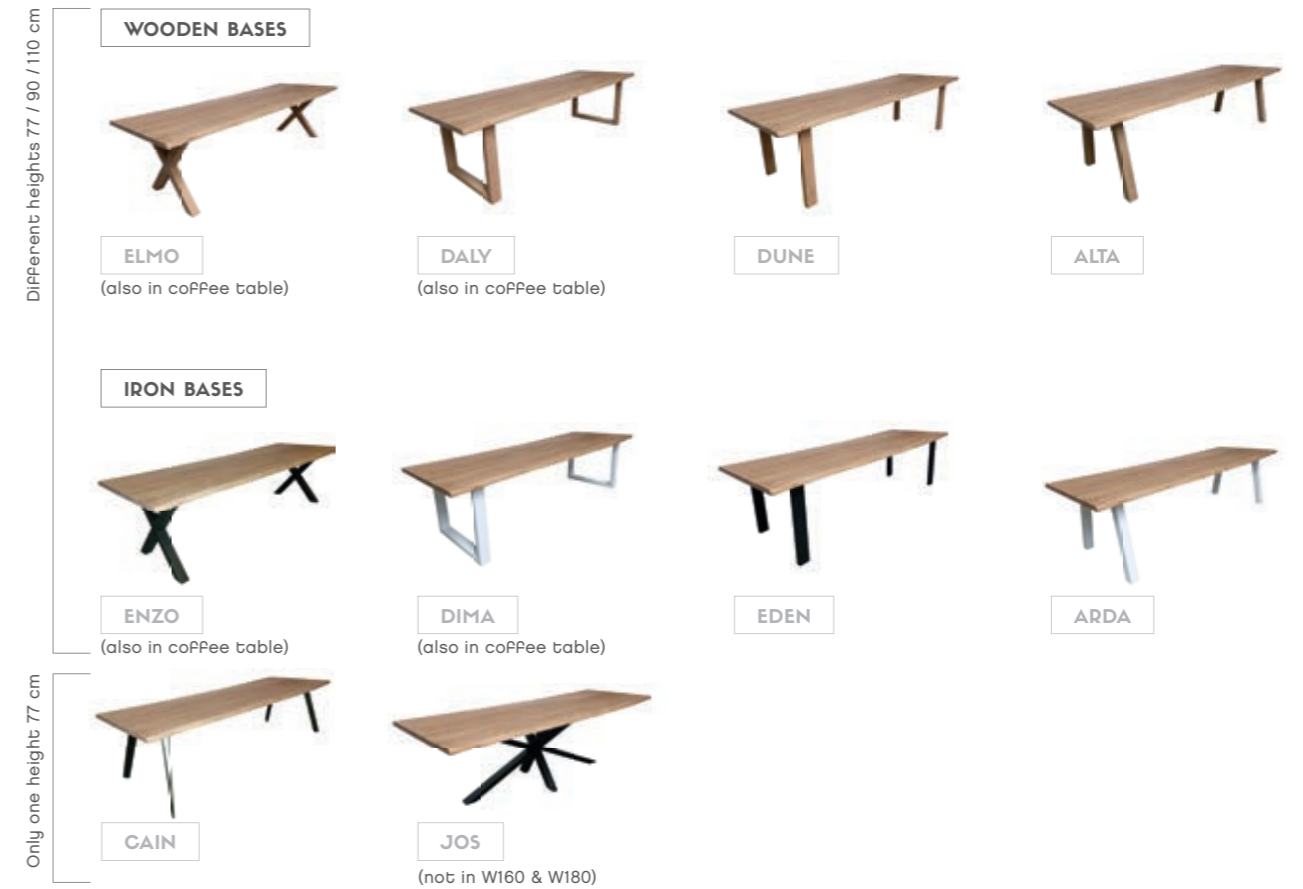

Rectangular Trunck.top

DIMENSIONS

COFFEE TABLE

W130 . D70 . H40cm

DINING TABLE

W160 . D100 . H77 cm
W180 . D100 . H77 cm
W200 . D100 . H77 cm
W220 . D100 . H77 cm
W240 . D100 . H77 cm
W260* . D100 . H77 cm
W280* . D100 . H77 cm
W300* . D100 . H77 cm

COUNTER TABLE

W160 . D100 . H90 cm
W180 . D100 . H90 cm
W200 . D100 . H90 cm
W220 . D100 . H90 cm
W240 . D100 . H90 cm
W260* . D100 . H90 cm
W280* . D100 . H90 cm
W300* . D100 . H90 cm

BAR TABLE

W160 . D100 . H110 cm
W180 . D100 . H110 cm
W200 . D100 . H110 cm
W220 . D100 . H110 cm
W240 . D100 . H110 cm
W260* . D100 . H110 cm
W280* . D100 . H110 cm
W300* . D100 . H110 cm

POSSIBLE COLORS

top / base

OAK. (*all tops are treated with varnish)

base

IRON.

*OPTION : extra wooden support leg for tables from 2M60 till 3M. (same color as the table top)