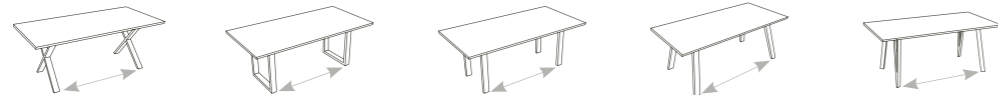

# Table.ID Wood dimensions.between legs

Table bases can be put on the inside or on the outside.

## LEGS ON THE INSIDE

DINING TABLE

COUNTER TABLE

BAR TABLE

<b>W160 cm</b>	82 cm	88 cm	88 cm	82 cm	82 cm
<b>W180 cm</b>	102 cm	108 cm	108 cm	102 cm	102 cm
<b>W200 cm</b>	122 cm	128 cm	128 cm	122 cm	122 cm
<b>W220 cm</b>	142 cm	148 cm	148 cm	142 cm	142 cm
<b>W240 cm</b>	162 cm	168 cm	168 cm	162 cm	162 cm
<b>W260 cm</b>	182 cm	188 cm	188 cm	182 cm	182 cm
<b>W280 cm</b>	202 cm	208 cm	208 cm	202 cm	202 cm
<b>W300 cm</b>	222 cm	228 cm	228 cm	222 cm	222 cm