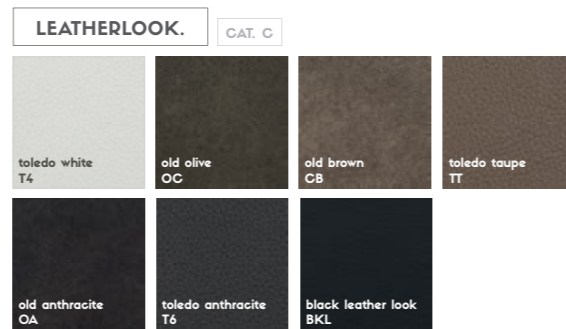

Choose your seat.color