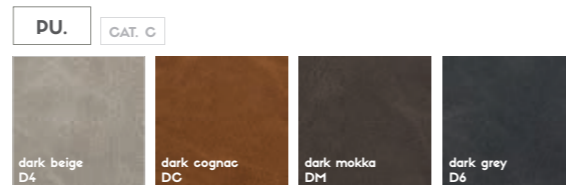

Choose your seat.color